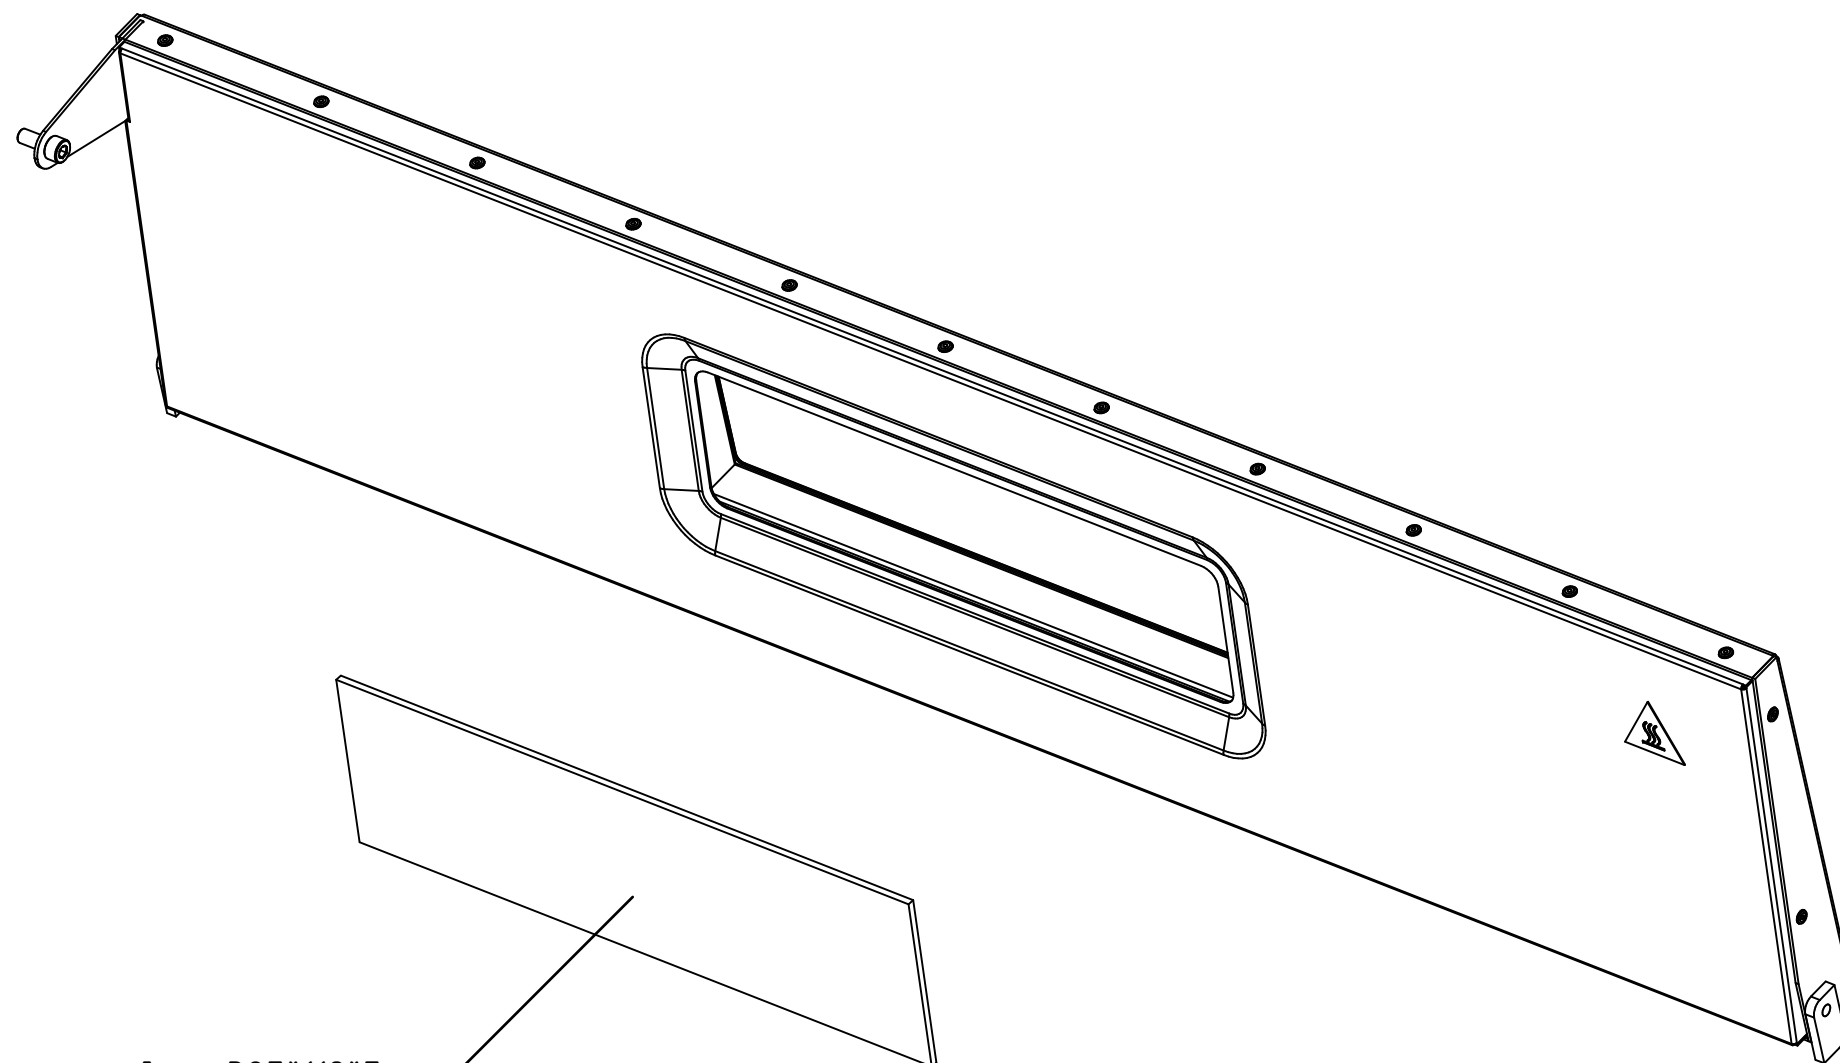

ПЭП-6.8354.001 РС
Печь электрическая
для пиццы ПЭП-6

Стекло термостойкое 385*110*5мм
120000045622